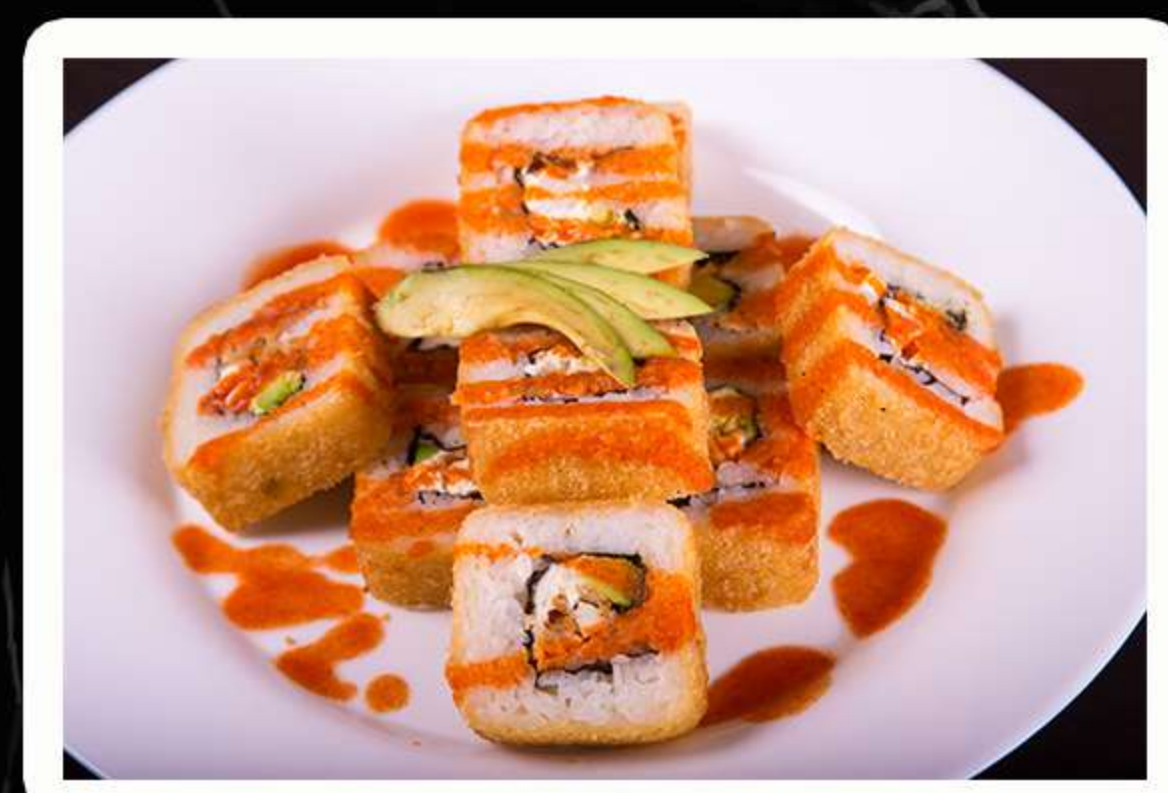

BUFFALO

PF: EMPANIZADO CON SALSA BUFFALO
PD: POLLO EMPANIZADO, AGUACATE
Y PHILADELPHIA