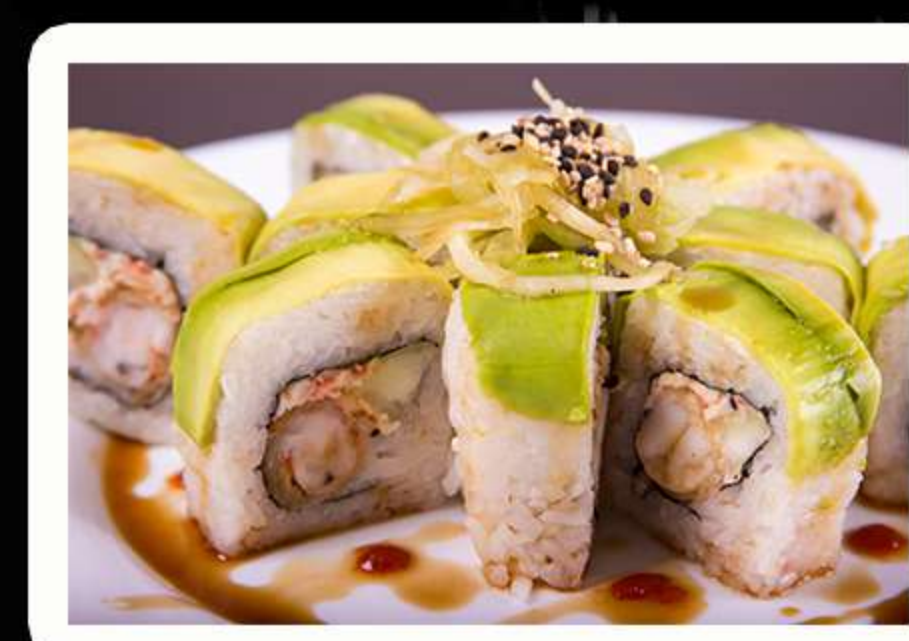

SWEET ANGUILA

PF: AGUACATE Y ANGUILA
PD: TAMPICO, CAMARON TEMPURA Y PEPINO