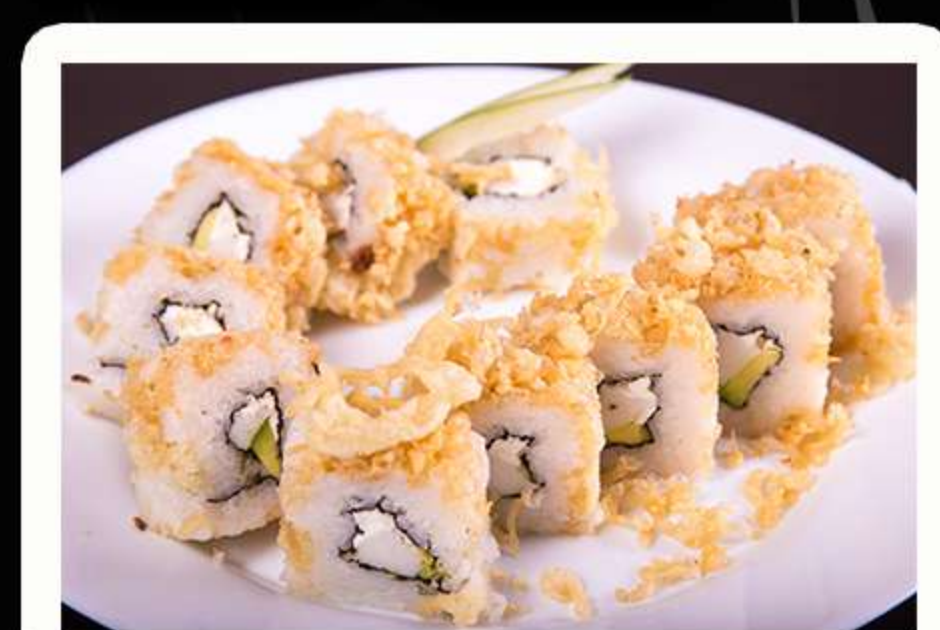

TEMPURA

PF: CHISPAS TEMPURA
PD: AGUACATE, PHILADELPHIA Y
ELIGE: POLLO O SURIMI O CAMARON

CADA ROLLO CLASICO INDIVIDUAL INCLUYE:

PALILLOS
2 OZ DE ANGUILA
2 OZ DE SOYA CON LIMON
1 OZ DE CHILE TOREADO

KUNGPAO
EXPRESS